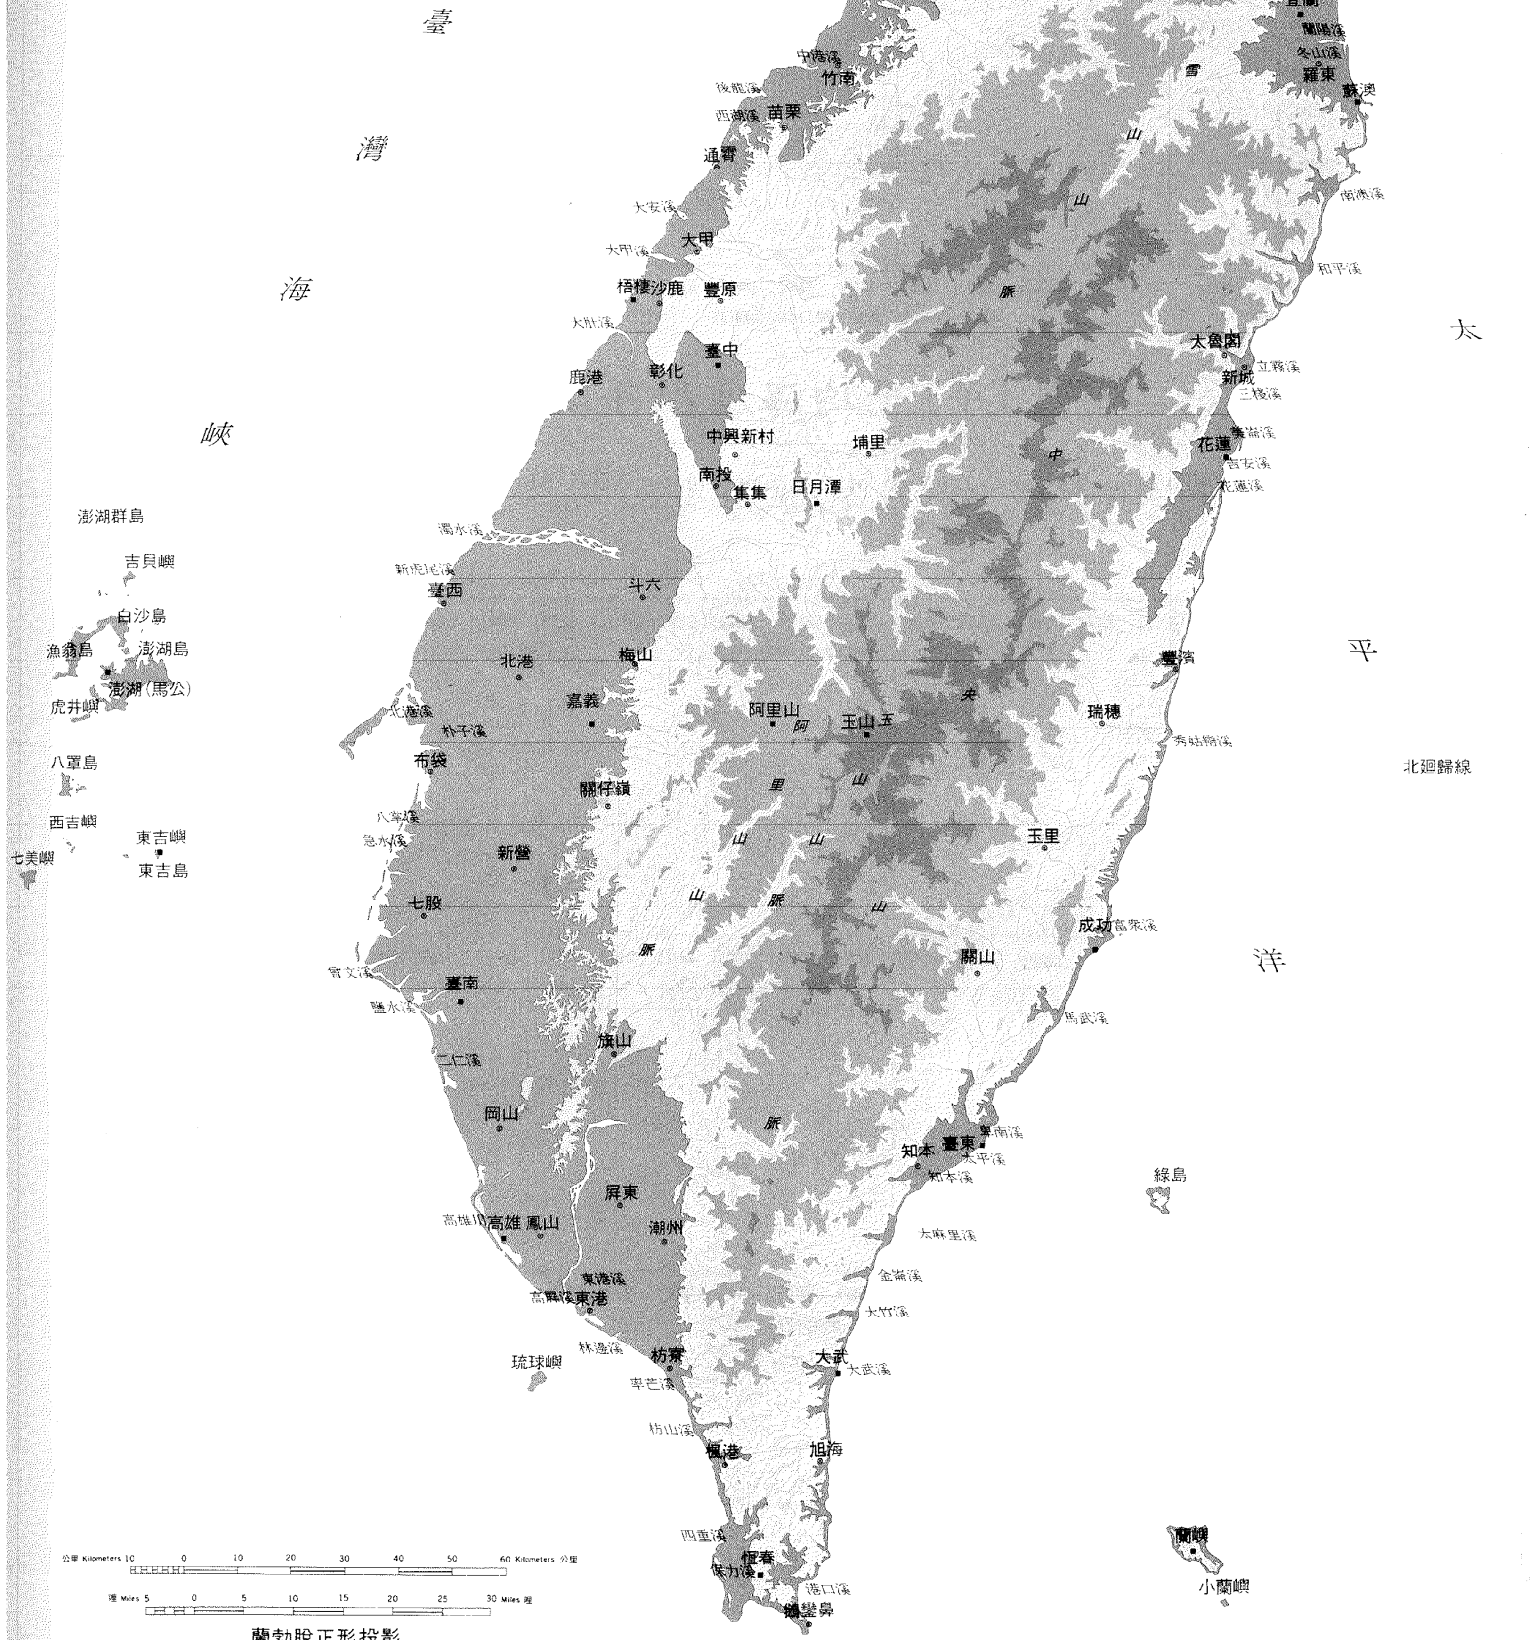

一、臺灣地區地形圖

1. Topography of Taiwan Area

蘭勃脫正形投影
LAMBERT CONFORMAL CONIC PROJECTION